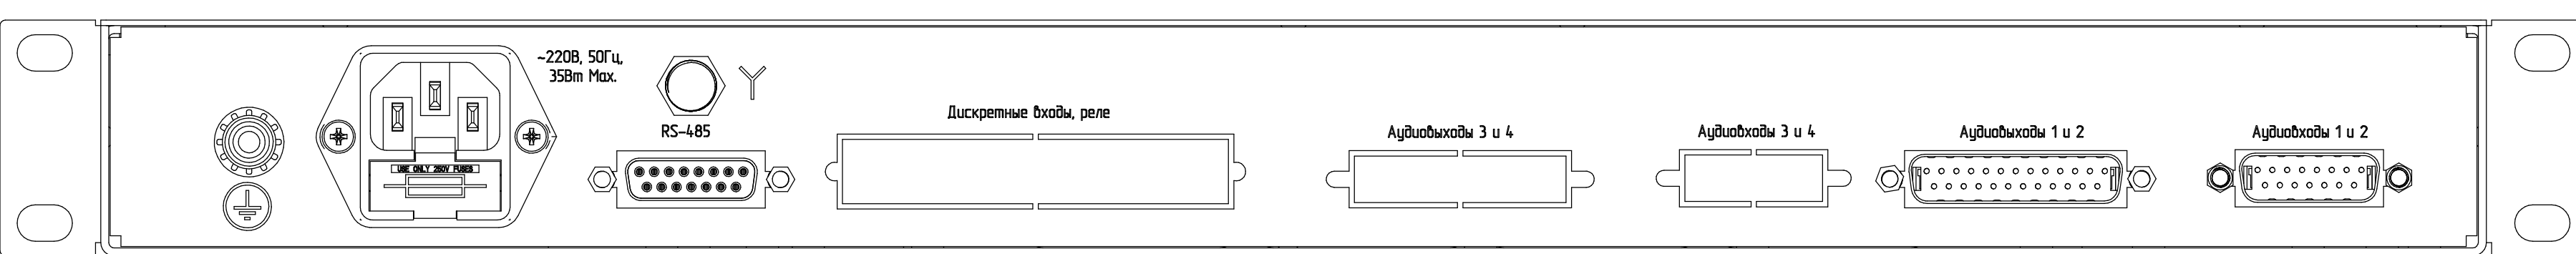

*БПР1-СПВ-2
Вид спереди*

Вид сзади

*БПР1-СПВ-2Р
Вид спереди*

Вид сзади

*БПР1-СПВ-2Ф
Вид спереди*

Вид сзади

*БПР1-СПВ-2РФ
Вид спереди*

Вид сзади

*БПР1-СПВ-4
Вид спереди*

Вид сзади

*БПР1-СПВ-4Р
Вид спереди*

Вид сзади

*БПР1-СПВ-4Ф
Вид спереди*

Вид сзади

*БПР1-СПВ-4РФ
Вид спереди*

Вид сзади

Габаритные размеры блоков БПР1-СПВ (ШxГxВ), мм: 482x229x44