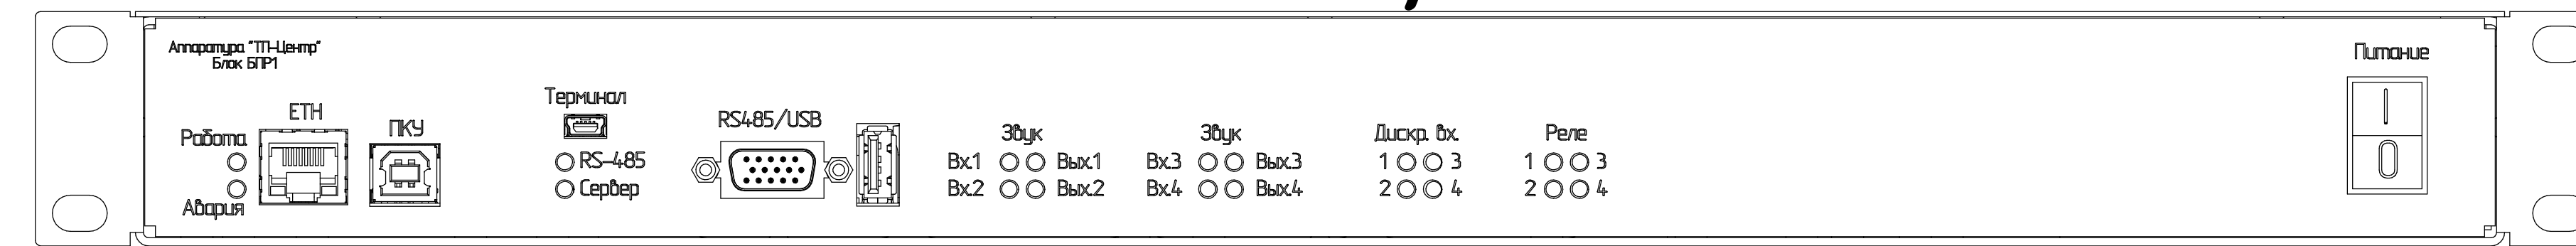

*БПР1-СПВ-2
Вид спереди*

Вид сзади

*БПР1-СПВ-2Р
Вид спереди*

Вид сзади

*БПР1-СПВ-2Ф
Вид спереди*

Вид сзади

*БПР1-СПВ-2РФ
Вид спереди*

Вид сзади

*БПР1-СПВ-4
Вид спереди*

Вид сзади

*БПР1-СПВ-4Р
Вид спереди*

Вид сзади

*БПР1-СПВ-4Ф
Вид спереди*

Вид сзади

*БПР1-СПВ-4РФ
Вид спереди*

Вид сзади

Габаритные размеры блоков БПР1-СПВ (ШxГxВ), мм: 482x229x44