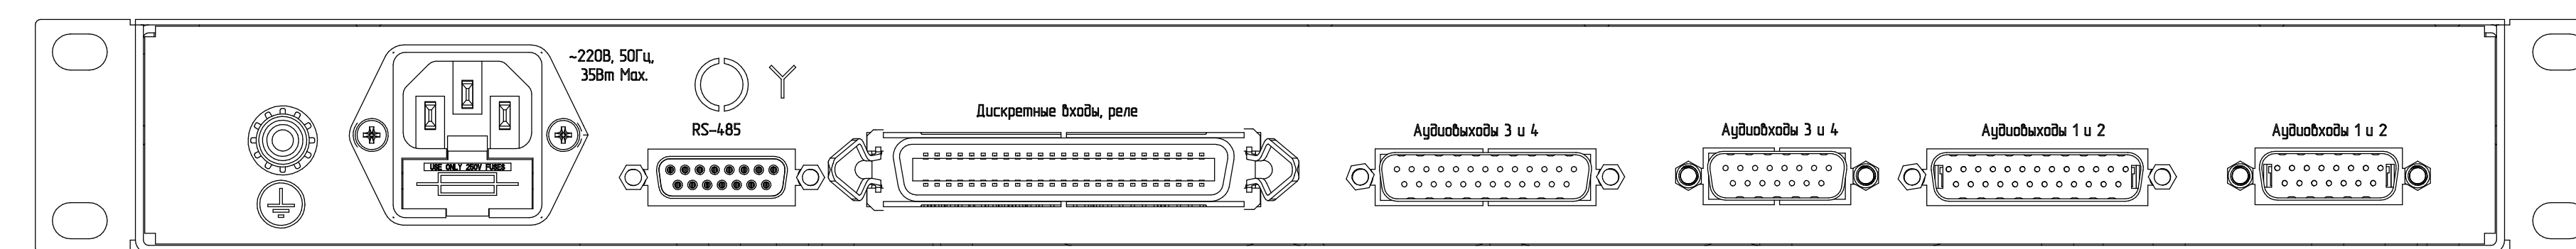

*БПР1-СПВ-2
Вид спереди*

Вид сзади

*БПР1-СПВ-2Р
Вид спереди*

Вид сзади

*БПР1-СПВ-2Ф
Вид спереди*

Вид сзади

*БПР1-СПВ-2РФ
Вид спереди*

Вид сзади

*БПР1-СПВ-4
Вид спереди*

Вид сзади

*БПР1-СПВ-4Р
Вид спереди*

Вид сзади

*БПР1-СПВ-4Ф
Вид спереди*

Вид сзади

*БПР1-СПВ-4РФ
Вид спереди*

Вид сзади

Габаритные размеры блоков БПР1-СПВ (ШxГxВ), мм: 482x229x44