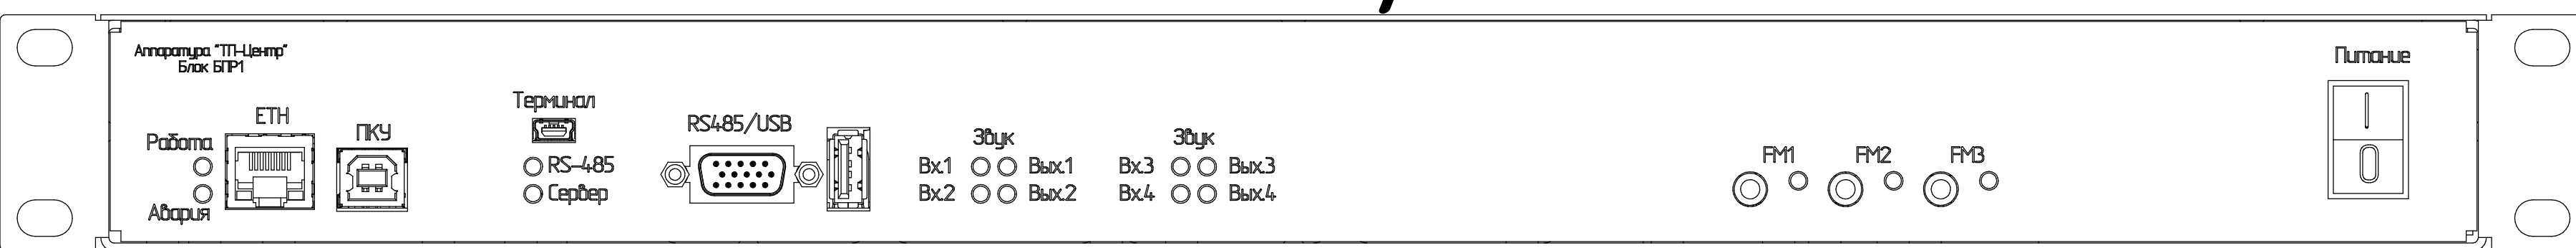

*БПР1-СПВ-2
Вид спереди*

Вид сзади

*БПР1-СПВ-2Р
Вид спереди*

Вид сзади

*БПР1-СПВ-2Ф
Вид спереди*

Вид сзади

*БПР1-СПВ-2РФ
Вид спереди*

Вид сзади

*БПР1-СПВ-4
Вид спереди*

Вид сзади

*БПР1-СПВ-4Р
Вид спереди*

Вид сзади

*БПР1-СПВ-4Ф
Вид спереди*

Вид сзади

*БПР1-СПВ-4РФ
Вид спереди*

Вид сзади

Габаритные размеры блоков БПР1-СПВ (ШxГxВ), мм: 482x229x44