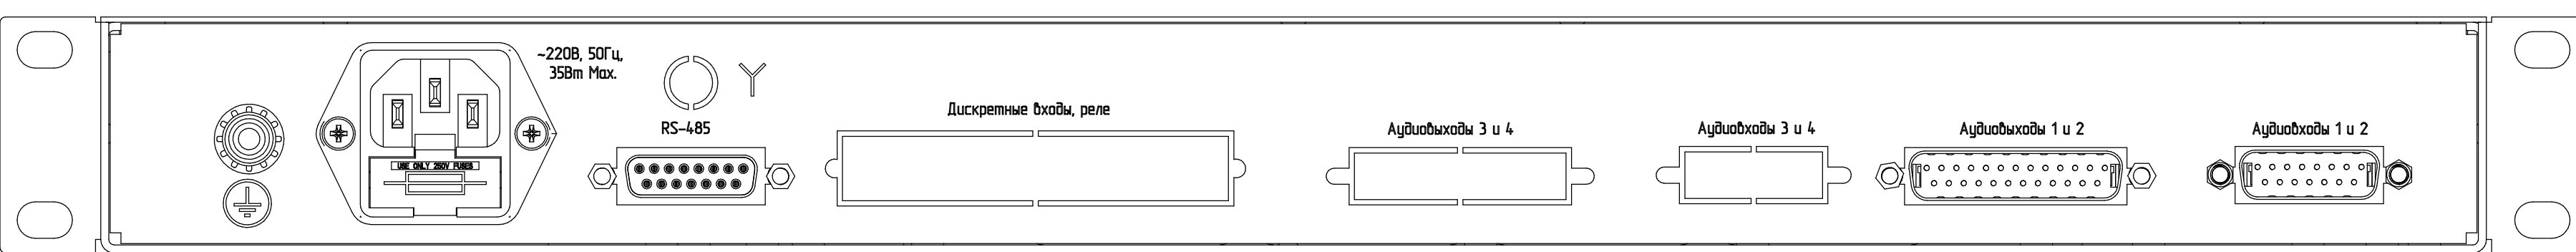

*БПР1-СПВ-2
Вид спереди*

Вид сзади

*БПР1-СПВ-2Р
Вид спереди*

Вид сзади

*БПР1-СПВ-2Ф
Вид спереди*

Вид сзади

*БПР1-СПВ-2РФ
Вид спереди*

Вид сзади

*БПР1-СПВ-4
Вид спереди*

Вид сзади

*БПР1-СПВ-4Р
Вид спереди*

Вид сзади

*БПР1-СПВ-4Ф
Вид спереди*

Вид сзади

*БПР1-СПВ-4РФ
Вид спереди*

Вид сзади

Габаритные размеры блоков БПР1-СПВ (ШxГxВ), мм: 482x229x44