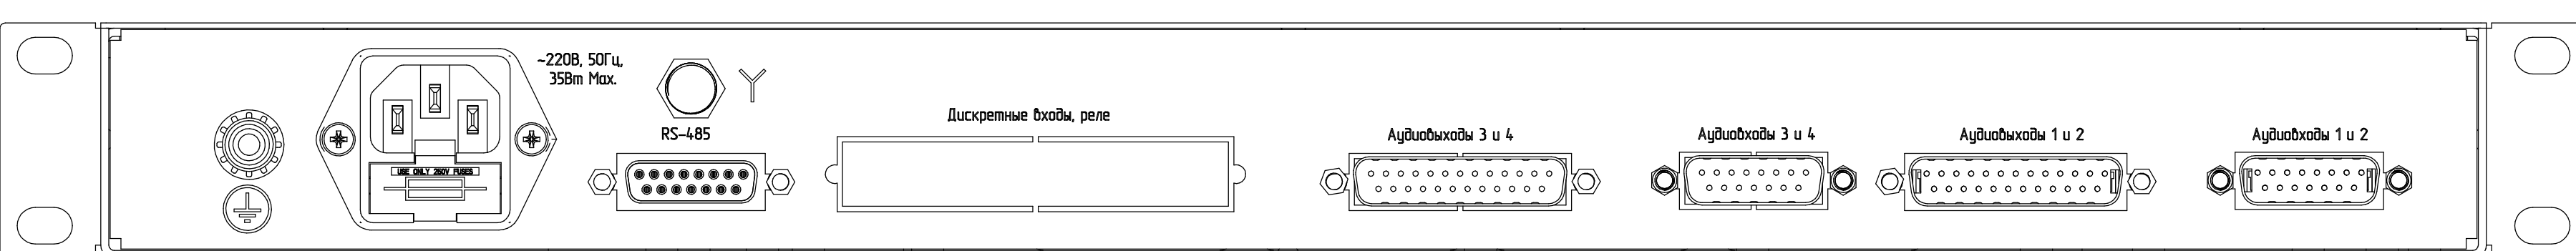

*БПР1-СПВ-2
Вид спереди*

Вид сзади

*БПР1-СПВ-2Р
Вид спереди*

Вид сзади

*БПР1-СПВ-2Ф
Вид спереди*

Вид сзади

*БПР1-СПВ-2РФ
Вид спереди*

Вид сзади

*БПР1-СПВ-4
Вид спереди*

Вид сзади

*БПР1-СПВ-4Р
Вид спереди*

Вид сзади

*БПР1-СПВ-4Ф
Вид спереди*

Вид сзади

*БПР1-СПВ-4РФ
Вид спереди*

Вид сзади

Габаритные размеры блоков БПР1-СПВ (ШxГxВ), мм: 482x229x44