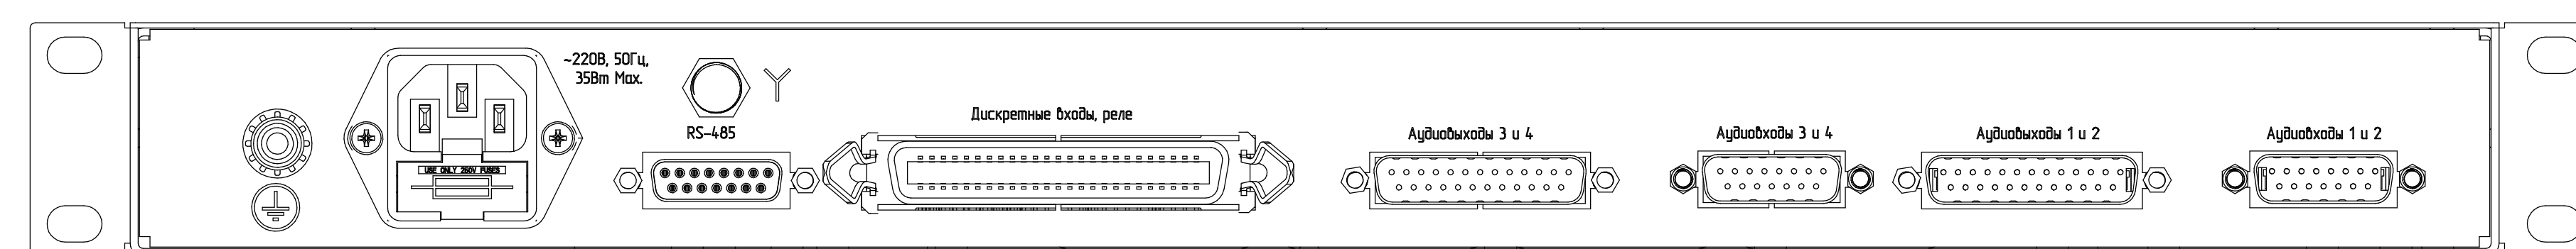

*БПР1-СПВ-2
Вид спереди*

Вид сзади

*БПР1-СПВ-2Р
Вид спереди*

Вид сзади

*БПР1-СПВ-2Ф
Вид спереди*

Вид сзади

*БПР1-СПВ-2РФ
Вид спереди*

Вид сзади

*БПР1-СПВ-4
Вид спереди*

Вид сзади

*БПР1-СПВ-4Р
Вид спереди*

Вид сзади

*БПР1-СПВ-4Ф
Вид спереди*

Вид сзади

*БПР1-СПВ-4РФ
Вид спереди*

Вид сзади

Габаритные размеры блоков БПР1-СПВ (ШxГxВ), мм: 482x229x44