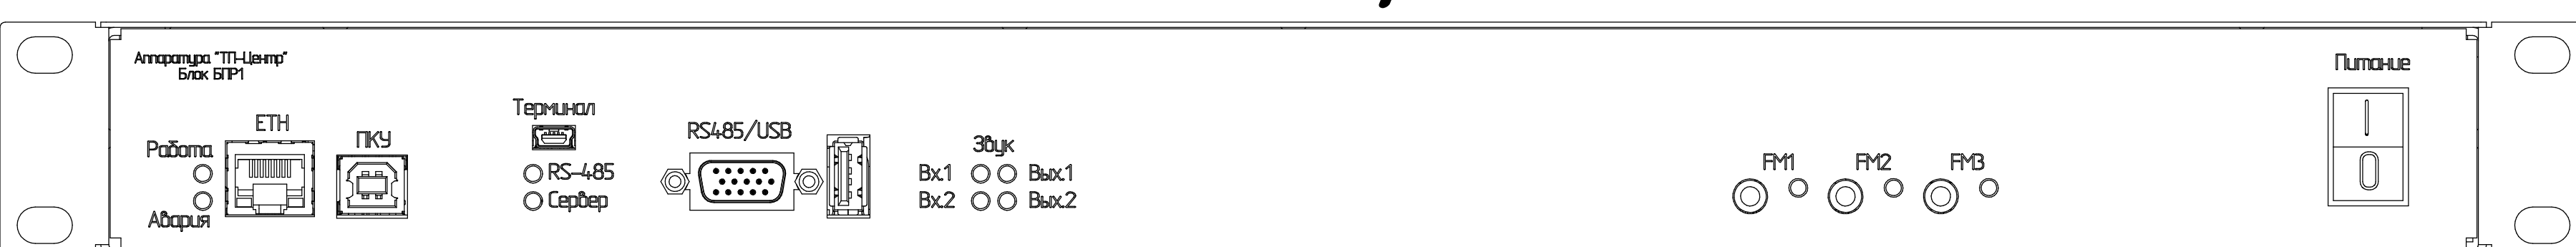

*БПР1-СПВ-2
Вид спереди*

Вид сзади

*БПР1-СПВ-2Р
Вид спереди*

Вид сзади

*БПР1-СПВ-2Ф
Вид спереди*

Вид сзади

*БПР1-СПВ-2РФ
Вид спереди*

Вид сзади

*БПР1-СПВ-4
Вид спереди*

Вид сзади

*БПР1-СПВ-4Р
Вид спереди*

Вид сзади

*БПР1-СПВ-4Ф
Вид спереди*

Вид сзади

*БПР1-СПВ-4РФ
Вид спереди*

Вид сзади

Габаритные размеры блоков БПР1-СПВ (ШxГxВ), мм: 482x229x44