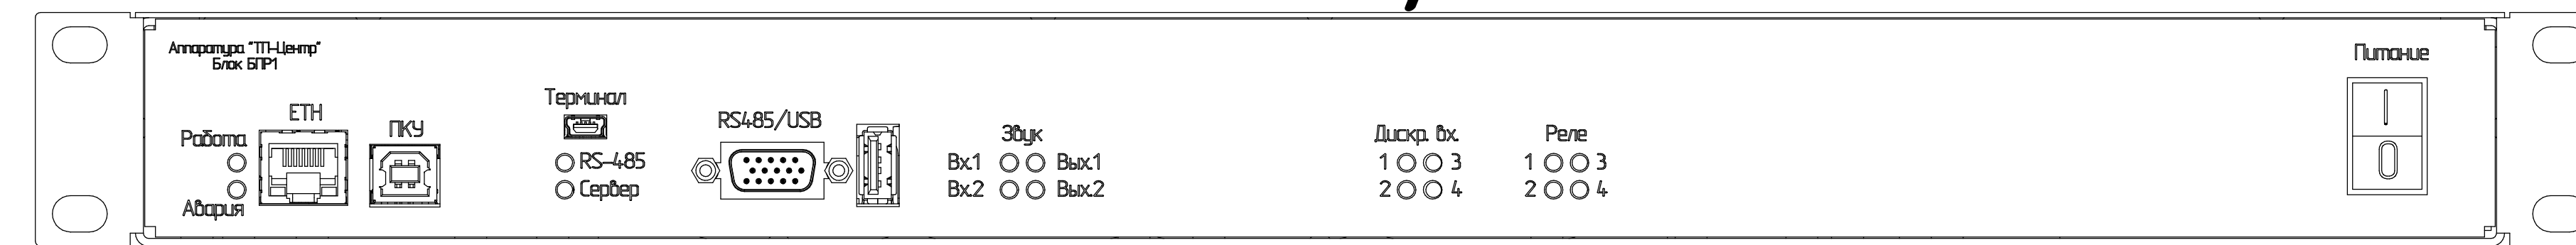

*БПР1-СПВ-2
Вид спереди*

Вид сзади

*БПР1-СПВ-2Р
Вид спереди*

Вид сзади

*БПР1-СПВ-2Ф
Вид спереди*

Вид сзади

*БПР1-СПВ-2РФ
Вид спереди*

Вид сзади

*БПР1-СПВ-4
Вид спереди*

Вид сзади

*БПР1-СПВ-4Р
Вид спереди*

Вид сзади

*БПР1-СПВ-4Ф
Вид спереди*

Вид сзади

*БПР1-СПВ-4РФ
Вид спереди*

Вид сзади

Габаритные размеры блоков БПР1-СПВ (ШxГxВ), мм: 482x229x44