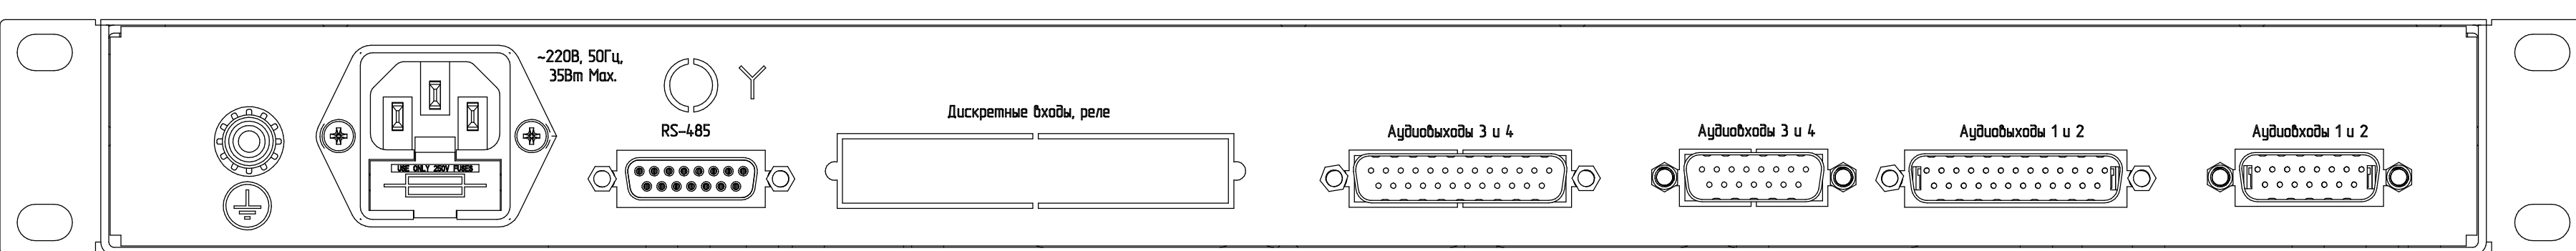

*БПР1-СПВ-2
Вид спереди*

Вид сзади

*БПР1-СПВ-2Р
Вид спереди*

Вид сзади

*БПР1-СПВ-2Ф
Вид спереди*

Вид сзади

*БПР1-СПВ-2РФ
Вид спереди*

Вид сзади

*БПР1-СПВ-4
Вид спереди*

Вид сзади

*БПР1-СПВ-4Р
Вид спереди*

Вид сзади

*БПР1-СПВ-4Ф
Вид спереди*

Вид сзади

*БПР1-СПВ-4РФ
Вид спереди*

Вид сзади

Габаритные размеры блоков БПР1-СПВ (ШxГxВ), мм: 482x229x44