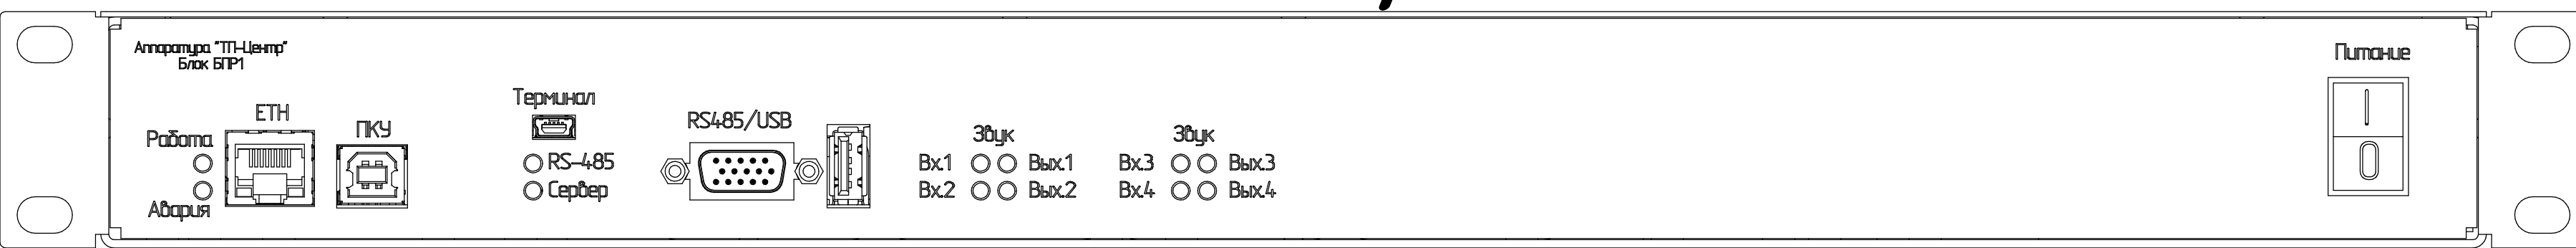

*БПР1-СПВ-2
Вид спереди*

Вид сзади

*БПР1-СПВ-2Р
Вид спереди*

Вид сзади

*БПР1-СПВ-2Ф
Вид спереди*

Вид сзади

*БПР1-СПВ-2РФ
Вид спереди*

Вид сзади

*БПР1-СПВ-4
Вид спереди*

Вид сзади

*БПР1-СПВ-4Р
Вид спереди*

Вид сзади

*БПР1-СПВ-4Ф
Вид спереди*

Вид сзади

*БПР1-СПВ-4РФ
Вид спереди*

Вид сзади

Габаритные размеры блоков БПР1-СПВ (ШxГxВ), мм: 482x229x44