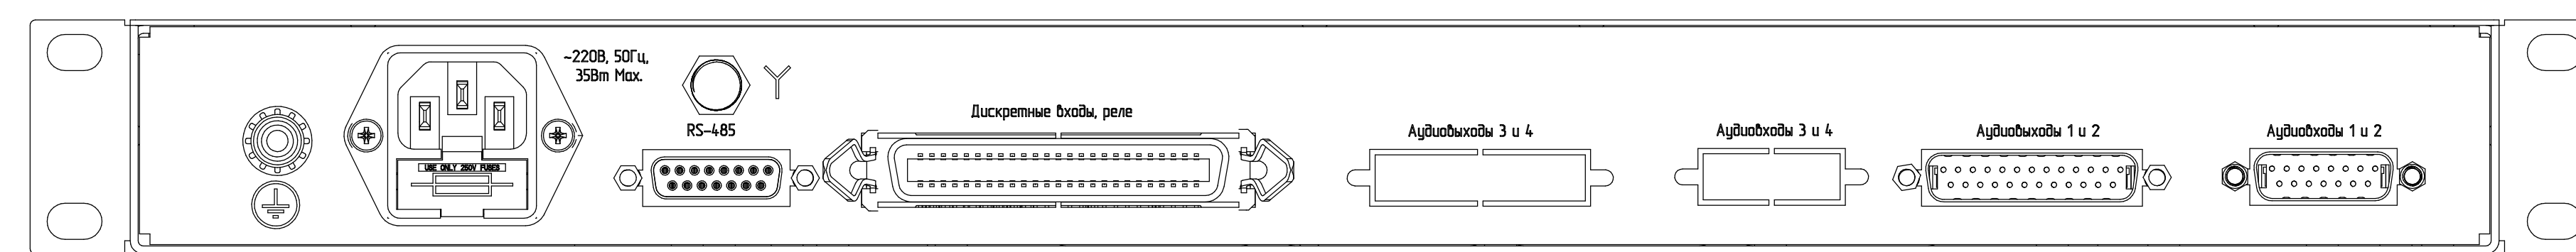

*БПР1-СПВ-2
Вид спереди*

Вид сзади

*БПР1-СПВ-2Р
Вид спереди*

Вид сзади

*БПР1-СПВ-2Ф
Вид спереди*

Вид сзади

*БПР1-СПВ-2РФ
Вид спереди*

Вид сзади

*БПР1-СПВ-4
Вид спереди*

Вид сзади

*БПР1-СПВ-4Р
Вид спереди*

Вид сзади

*БПР1-СПВ-4Ф
Вид спереди*

Вид сзади

*БПР1-СПВ-4РФ
Вид спереди*

Вид сзади

Габаритные размеры блоков БПР1-СПВ (ШxГxВ), мм: 482x229x44