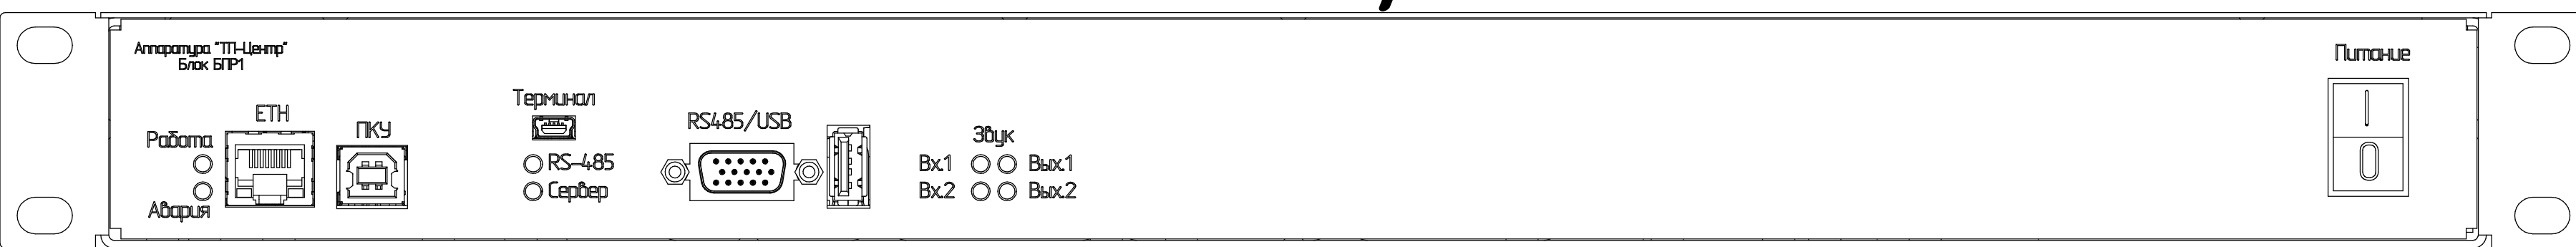

*БПР1-СПВ-2
Вид спереди*

Вид сзади

*БПР1-СПВ-2Р
Вид спереди*

Вид сзади

*БПР1-СПВ-2Ф
Вид спереди*

Вид сзади

*БПР1-СПВ-2РФ
Вид спереди*

Вид сзади

*БПР1-СПВ-4
Вид спереди*

Вид сзади

*БПР1-СПВ-4Р
Вид спереди*

Вид сзади

*БПР1-СПВ-4Ф
Вид спереди*

Вид сзади

*БПР1-СПВ-4РФ
Вид спереди*

Вид сзади

Габаритные размеры блоков БПР1-СПВ (ШxГxВ), мм: 482x229x44