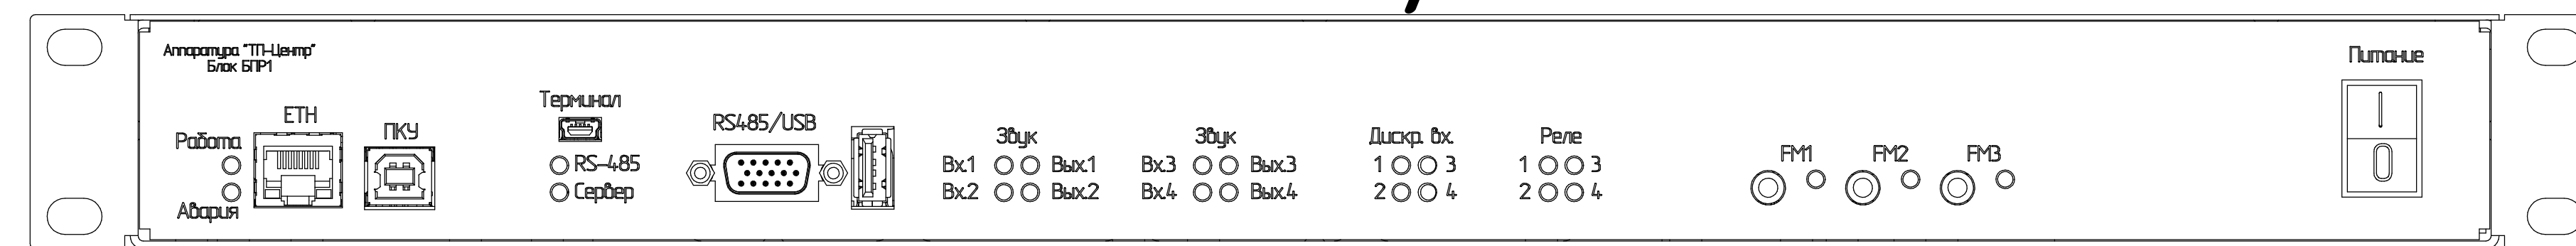

*БПР1-СПВ-2
Вид спереди*

Вид сзади

*БПР1-СПВ-2Р
Вид спереди*

Вид сзади

*БПР1-СПВ-2Ф
Вид спереди*

Вид сзади

*БПР1-СПВ-2РФ
Вид спереди*

Вид сзади

*БПР1-СПВ-4
Вид спереди*

Вид сзади

*БПР1-СПВ-4Р
Вид спереди*

Вид сзади

*БПР1-СПВ-4Ф
Вид спереди*

Вид сзади

*БПР1-СПВ-4РФ
Вид спереди*

Вид сзади

Габаритные размеры блоков БПР1-СПВ (ШxГxВ), мм: 482x229x44