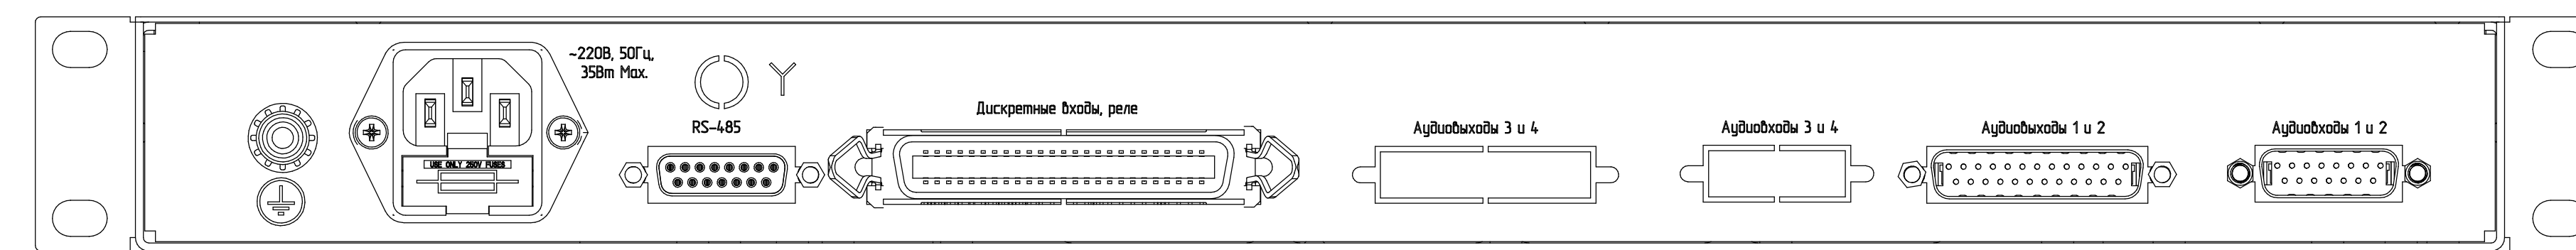

*БПР1-СПВ-2
Вид спереди*

Вид сзади

*БПР1-СПВ-2Р
Вид спереди*

Вид сзади

*БПР1-СПВ-2Ф
Вид спереди*

Вид сзади

*БПР1-СПВ-2РФ
Вид спереди*

Вид сзади

*БПР1-СПВ-4
Вид спереди*

Вид сзади

*БПР1-СПВ-4Р
Вид спереди*

Вид сзади

*БПР1-СПВ-4Ф
Вид спереди*

Вид сзади

*БПР1-СПВ-4РФ
Вид спереди*

Вид сзади

Габаритные размеры блоков БПР1-СПВ (ШxГxВ), мм: 482x229x44