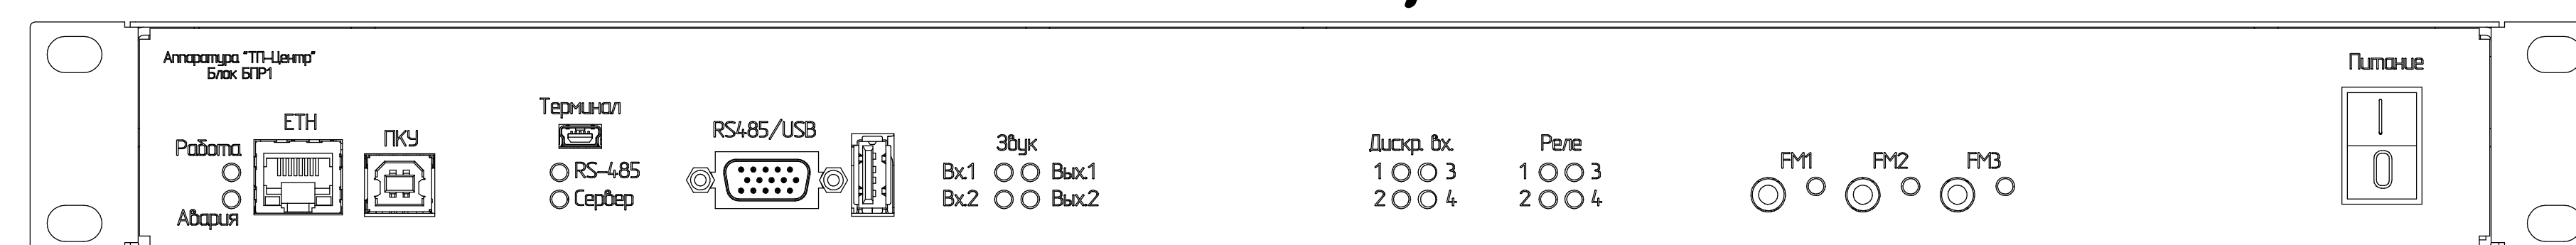

*БПР1-СПВ-2
Вид спереди*

Вид сзади

*БПР1-СПВ-2Р
Вид спереди*

Вид сзади

*БПР1-СПВ-2Ф
Вид спереди*

Вид сзади

*БПР1-СПВ-2РФ
Вид спереди*

Вид сзади

*БПР1-СПВ-4
Вид спереди*

Вид сзади

*БПР1-СПВ-4Р
Вид спереди*

Вид сзади

*БПР1-СПВ-4Ф
Вид спереди*

Вид сзади

*БПР1-СПВ-4РФ
Вид спереди*

Вид сзади

Габаритные размеры блоков БПР1-СПВ (ШxГxВ), мм: 482x229x44