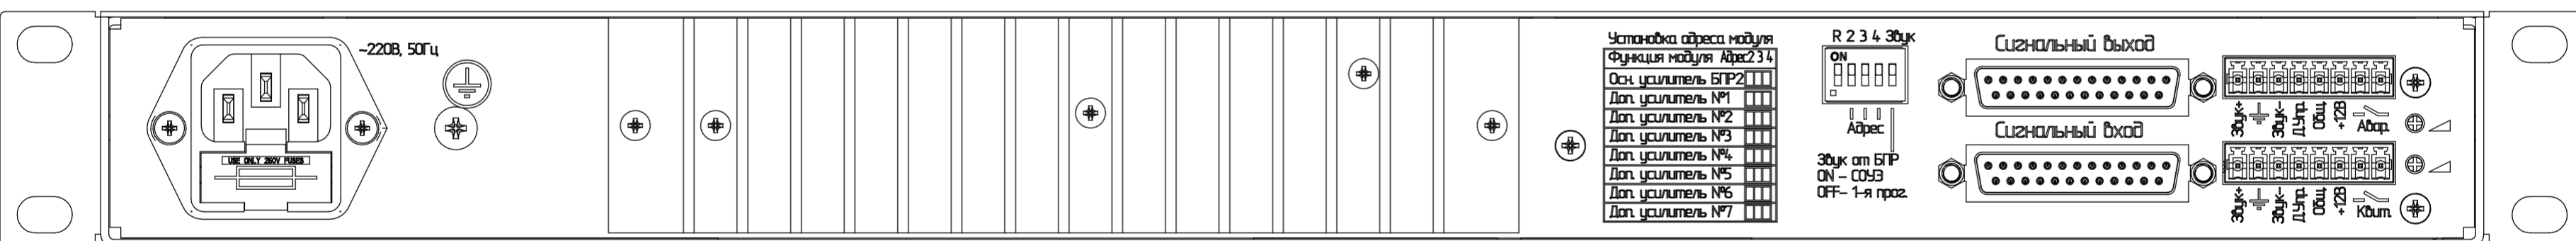

УМ1-30/125

УМ1-100/125

УМ1-120/125

Вид спереди

Вид сзади

*Габаритные размеры блоков УМ1
мощностью 125 Вт
(ШхГхВ), мм: 482х263х43*