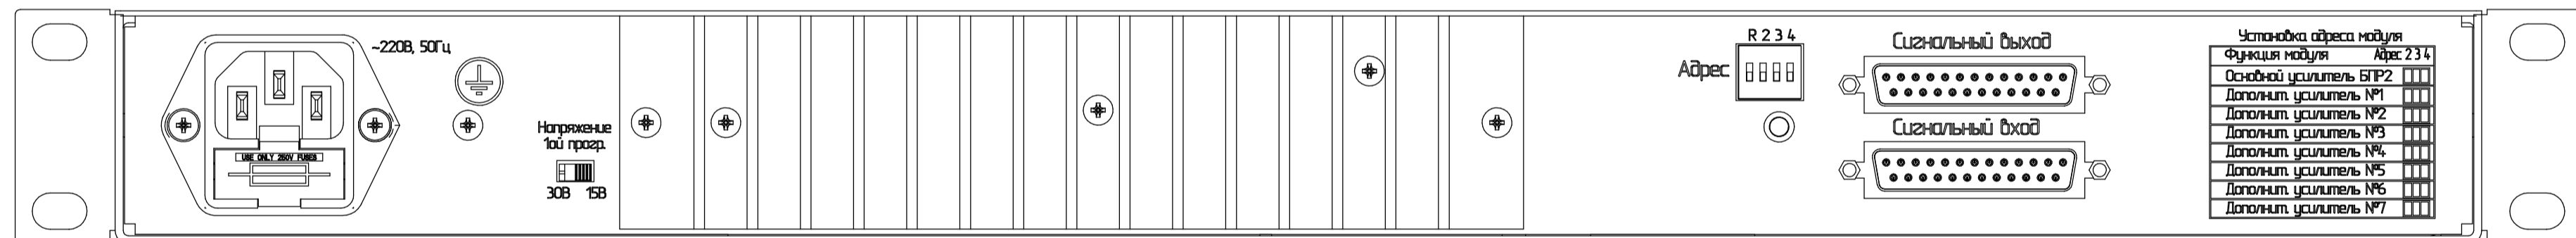

УМ1-30/50  
УМ1-30/100

Вид спереди

Вид сзади

Габаритные размеры блоков УМ1  
мощностью 50 и 100 Вт  
(ШхГхВ), мм: 482х249х43