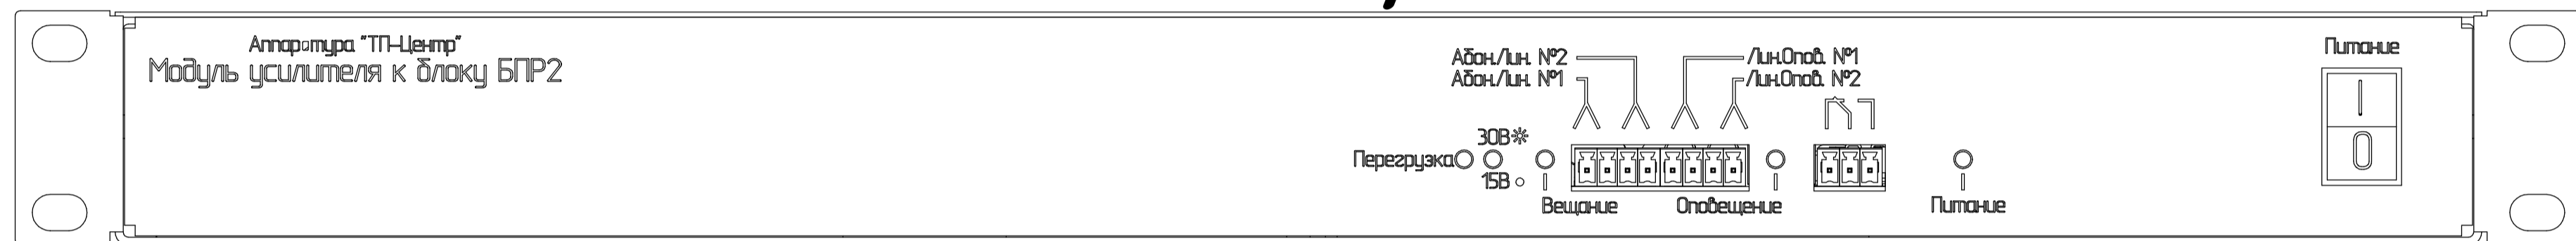

УМ1-30/50  
УМ1-30/100

Вид спереди

Вид сзади

Габаритные размеры блоков УМ1  
мощностью 50 и 100 Вт  
(ШхГхВ), мм: 482х249х43