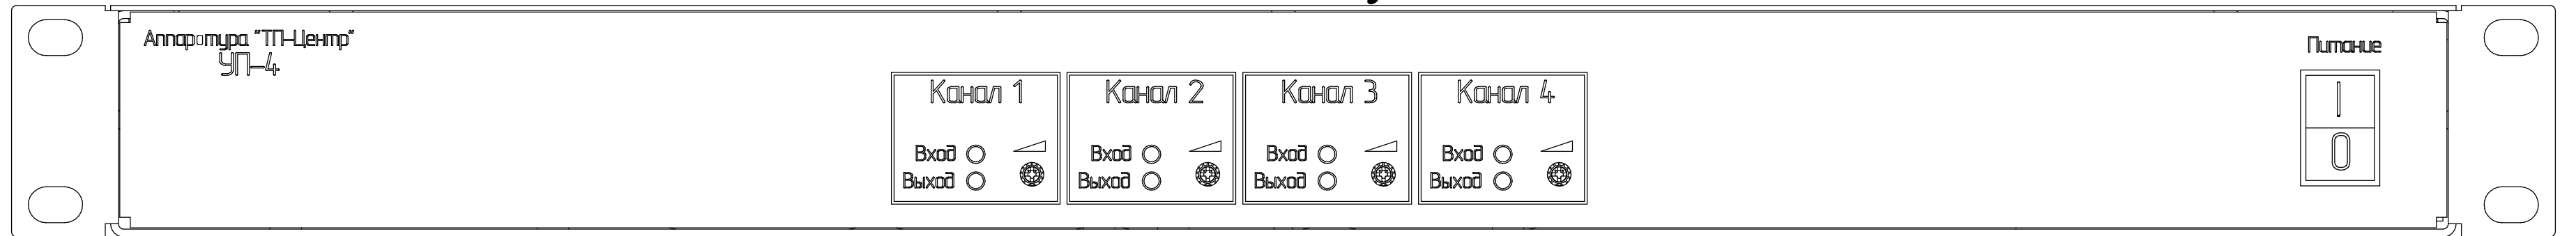

Усилитель предварительный УП-4

Вид спереди

Вид сзади

Габаритные размеры УП-4
(ШхГхВ), мм: 482х229х44