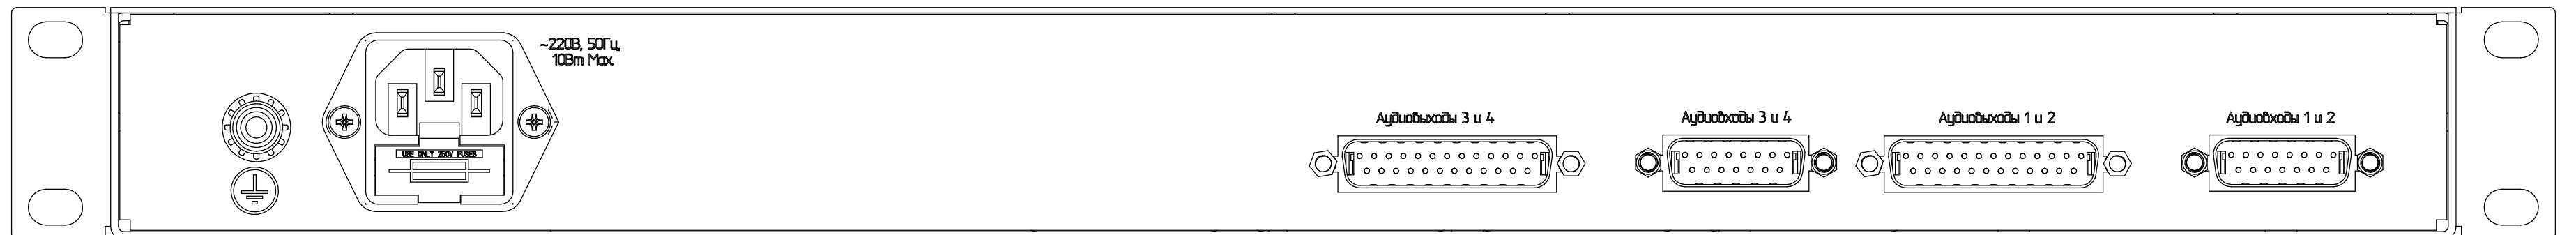

Усилитель предварительный УП-4

Вид спереди

Вид сзади

Габаритные размеры УП-4
(ШхГхВ), мм: 482х229х44