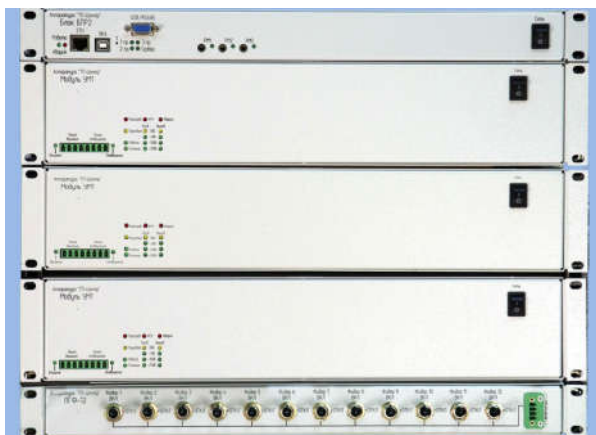

ОДНОПРОГРАММНЫЕ РАДИОТРАНСЛЯЦИОННЫЕ УЗЛЫ ОПОВЕЩЕНИЯ И ЗВУКОФИКАЦИИ «СИБИРЬ-1» ИСП. «О»

Основное назначение:

- создание систем звукофикации и оповещения мощностью от 125Вт до 8000Вт с количеством фидерных линий от 1 до 48;
- Работа в составе локальных, объектовых и муниципальных систем оповещения и звуковой трансляции в качестве источника сиренного и речевого оповещения;
- организации звуковой музыкальной и речевой трансляции на предприятиях и в муниципальных образованиях.

Основные технические параметры:

- Выходное напряжение: 100В, 120В, 240В;
- Суммарная мощность РТУ: до 8000Вт
- Количество усилителей мощности: от 1 до 8;
- Номинальная мощность усилителей от 125Вт до 1000Вт;
- Электропитание – 220В, 50Гц;
- Интерфейс канала связи – Ethernet (разъем RJ-45);
- Наличие встроенной грозозащиты и защиты от перегрузки по току;
- Комплектование дополнительными коммутаторами линий: от 8 до 64 линий.

Наличие функции измерения входного сопротивления фидеров при отсутствии на них сигналов программ вещания, т.е. в отключенном состоянии. Измерение производится на переменном напряжении, что позволяет с высокой точностью измерять линии даже с громкоговорителями с последовательными конденсаторами. Вводимое в фидер напряжение сверхнизкого уровня, не вызывает паразитного фона и щелчков из громкоговорителей