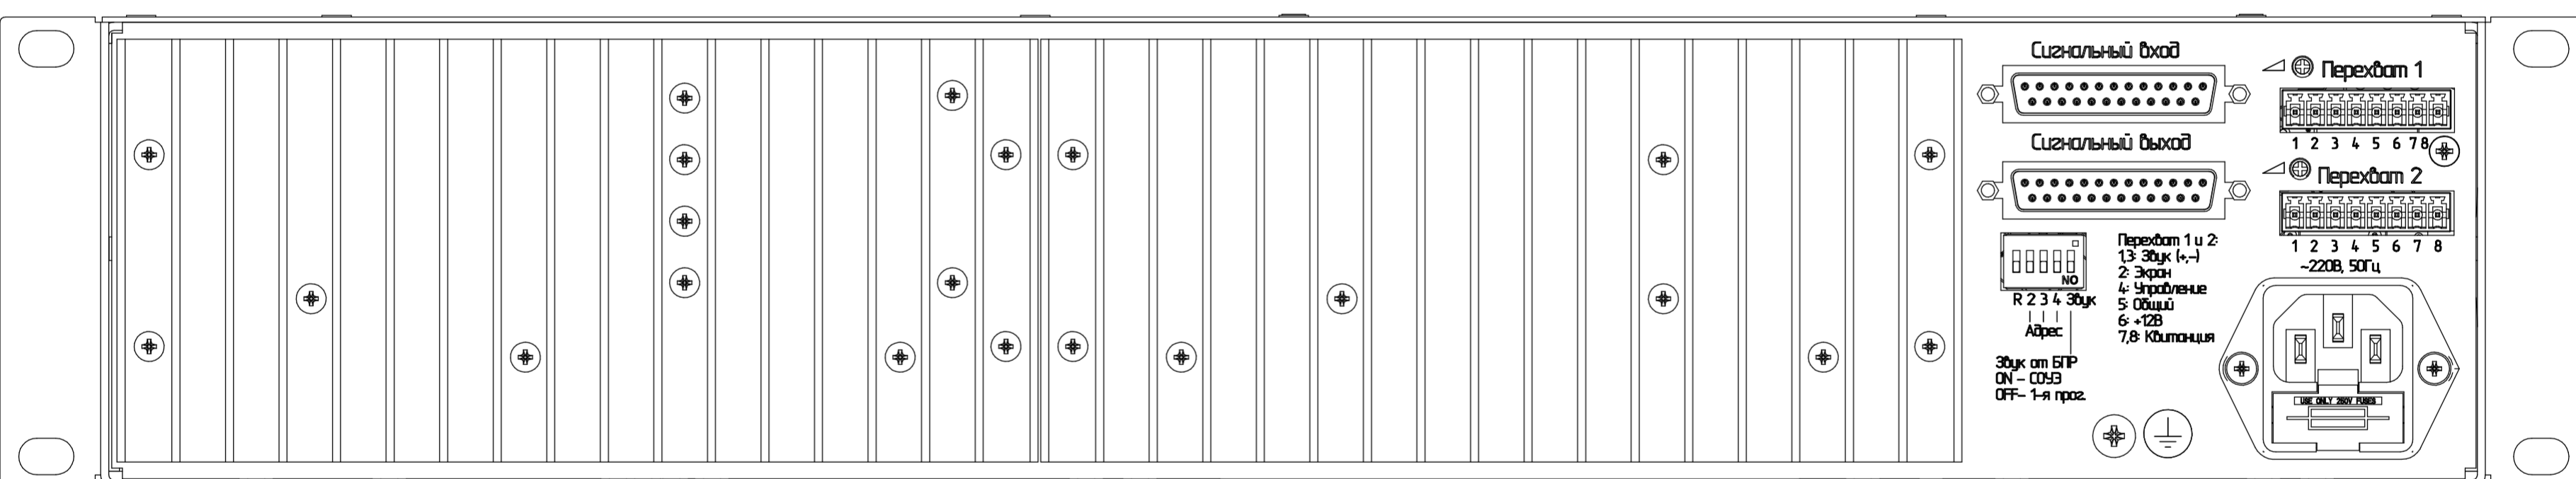

УМ1-100/250

УМ1-100/500

УМ1-100/1000

УМ1-120/250

УМ1-120/500

УМ1-120/1000

Вид спереди

Вид сзади

*Габаритные размеры блоков УМ1
мощностью 250 и 500 Вт
(ШхГхВ), мм: 482х300х88*

*Габаритные размеры блоков УМ1
мощностью 1000 Вт
(ШхГхВ), мм: 482х350х88*