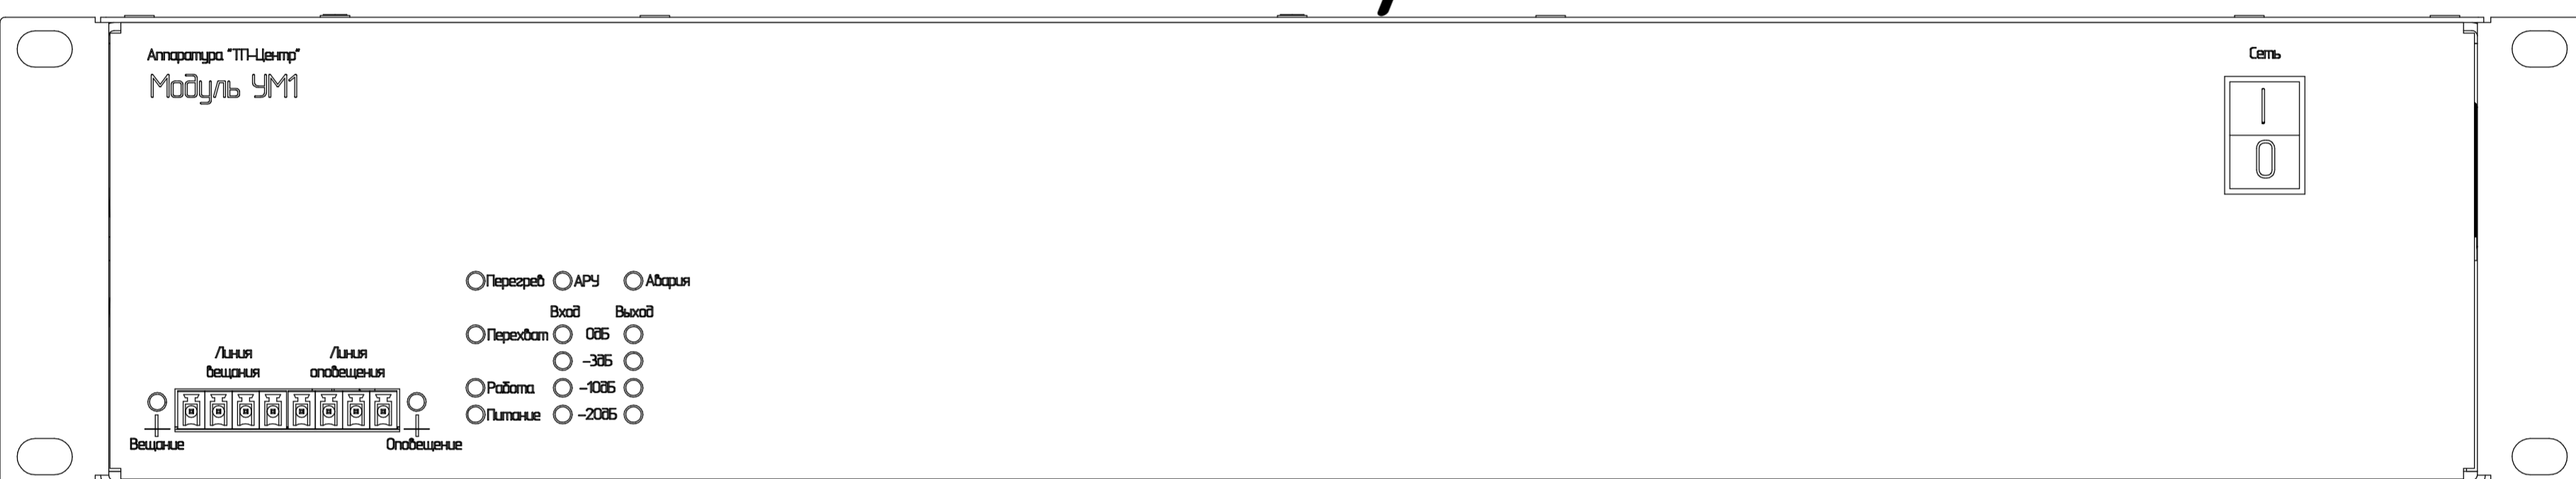

УМ1-100/250

УМ1-100/500

УМ1-100/1000

УМ1-120/250

УМ1-120/500

УМ1-120/1000

Вид спереди

Вид сзади

*Габаритные размеры блоков УМ1
мощностью 250 и 500 Вт
(ШхГхВ), мм: 482х300х88*

*Габаритные размеры блоков УМ1
мощностью 1000 Вт
(ШхГхВ), мм: 482х350х88*