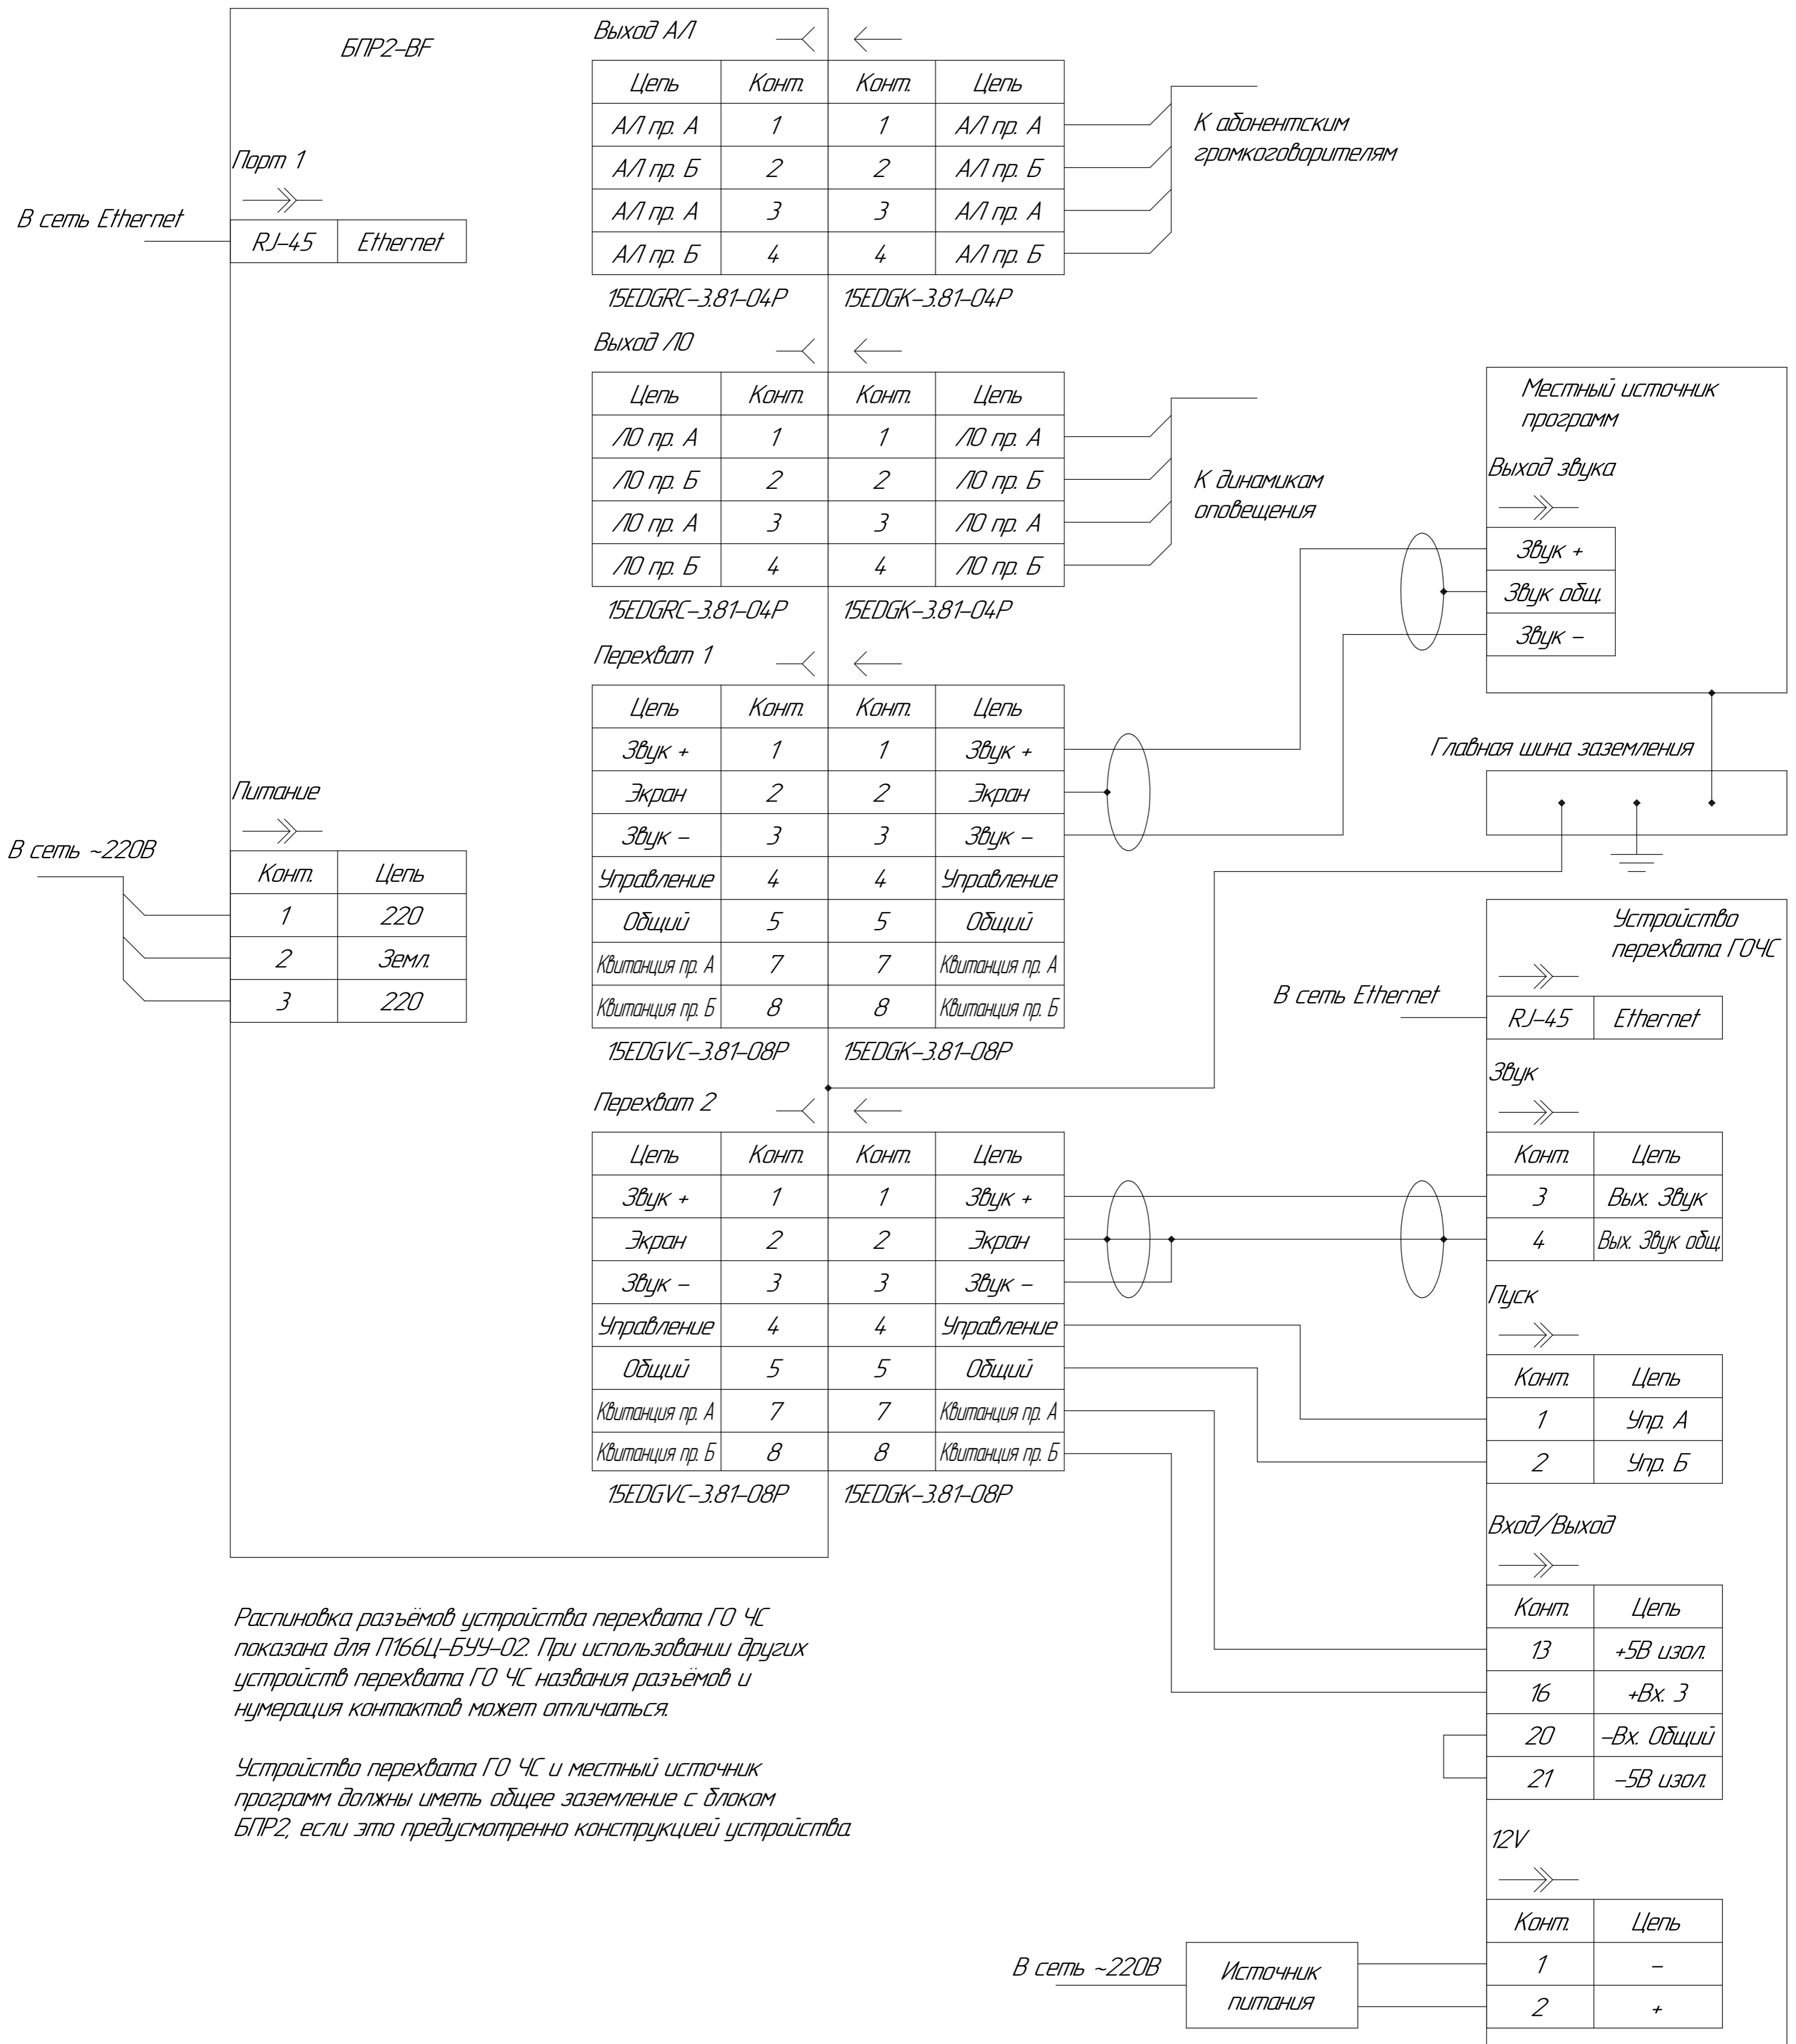

Подключение местного источника 1-й программы и перехват вещания БПР2-ВФ устройством перехвата ГОЧС.

Распиновка разъемов устройства перехвата ГОЧС показана для П166Ц-БУУ-02. При использовании других устройств перехвата ГОЧС названия разъемов и нумерация контактов может отличаться.

Устройство перехвата ГОЧС и местный источник программ должны иметь общее заземление с блоком БПР2, если это предусмотрено конструкцией устройства.